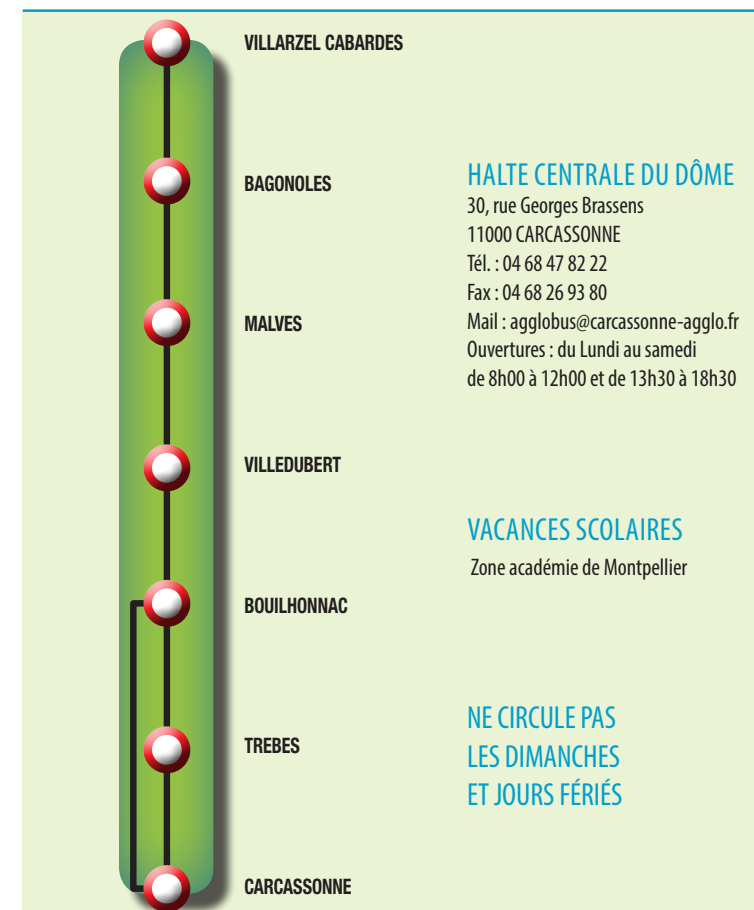

Période scolaire :		Oui	Oui	Oui	Oui	Oui	Oui	Oui	Non
Vacances scolaires :		Non	Non	Oui	Non	Non	Non	Oui	Oui
Nota :				A				A	A
Commune	Point d'arrêt	--m----	--m----	-m--s-	lm-jv--	lm-jv--	lm-jv--	--m--s-	lm-jv--
CARCASSONNE	VARSOVIE			12:00				18:00	18:00
CARCASSONNE	LYCEE CHARLEMAGNE		12:05			17:05	18:05		
	LYCEE & LYCEE PRO. JULES FIL		12:25 (B)		16:10	17:25 (B)	18:25 (B)		
TREBES	COLLEGE GASTON BONHEUR DE TREBES	12:00			16:30				
BOUILHONNAC	VILLAGE	12:15	12:35	12:20	16:40	17:40	18:40	18:20	18:20
	LE MOULIN	12:15	12:40	12:20	16:40	17:40	18:40	18:20	18:20
VILLEDUBERT	VILLAGE	12:20	12:40	12:25	16:45	17:45	18:45	18:25	18:25
MALVES	VILLAGE	12:25	12:45	12:30	16:50	17:50	18:50	18:30	18:30
BAGNOLES	ECOLE PRIMAIRE DE BAGNOLES	12:30	12:50	12:35	16:55	17:55	18:55	18:35	18:35
VILLARZEL CABARDES	PLACE DE LA MAIRIE	12:35	12:55	12:40	17:00	18:00	19:00	18:40	18:40

Nota

A - Service TAD - Réservation par téléphone la veille avant 17h00 au 04 68 72 83 49

B - Correspondances ligne E en provenance du lycée Charles Cros et du Collège de Grazaillès ; correspondance ligne I en provenance du lycée Sabatier et du Bd Varsovie

+ d'infos www.carcassonne-agglo.fr

MON TRANSPORT À LA DEMANDE

0 810 146 843

MON ALLO BUS

04 68 47 82 22

MON HANDI'BUS

0 810 146 843